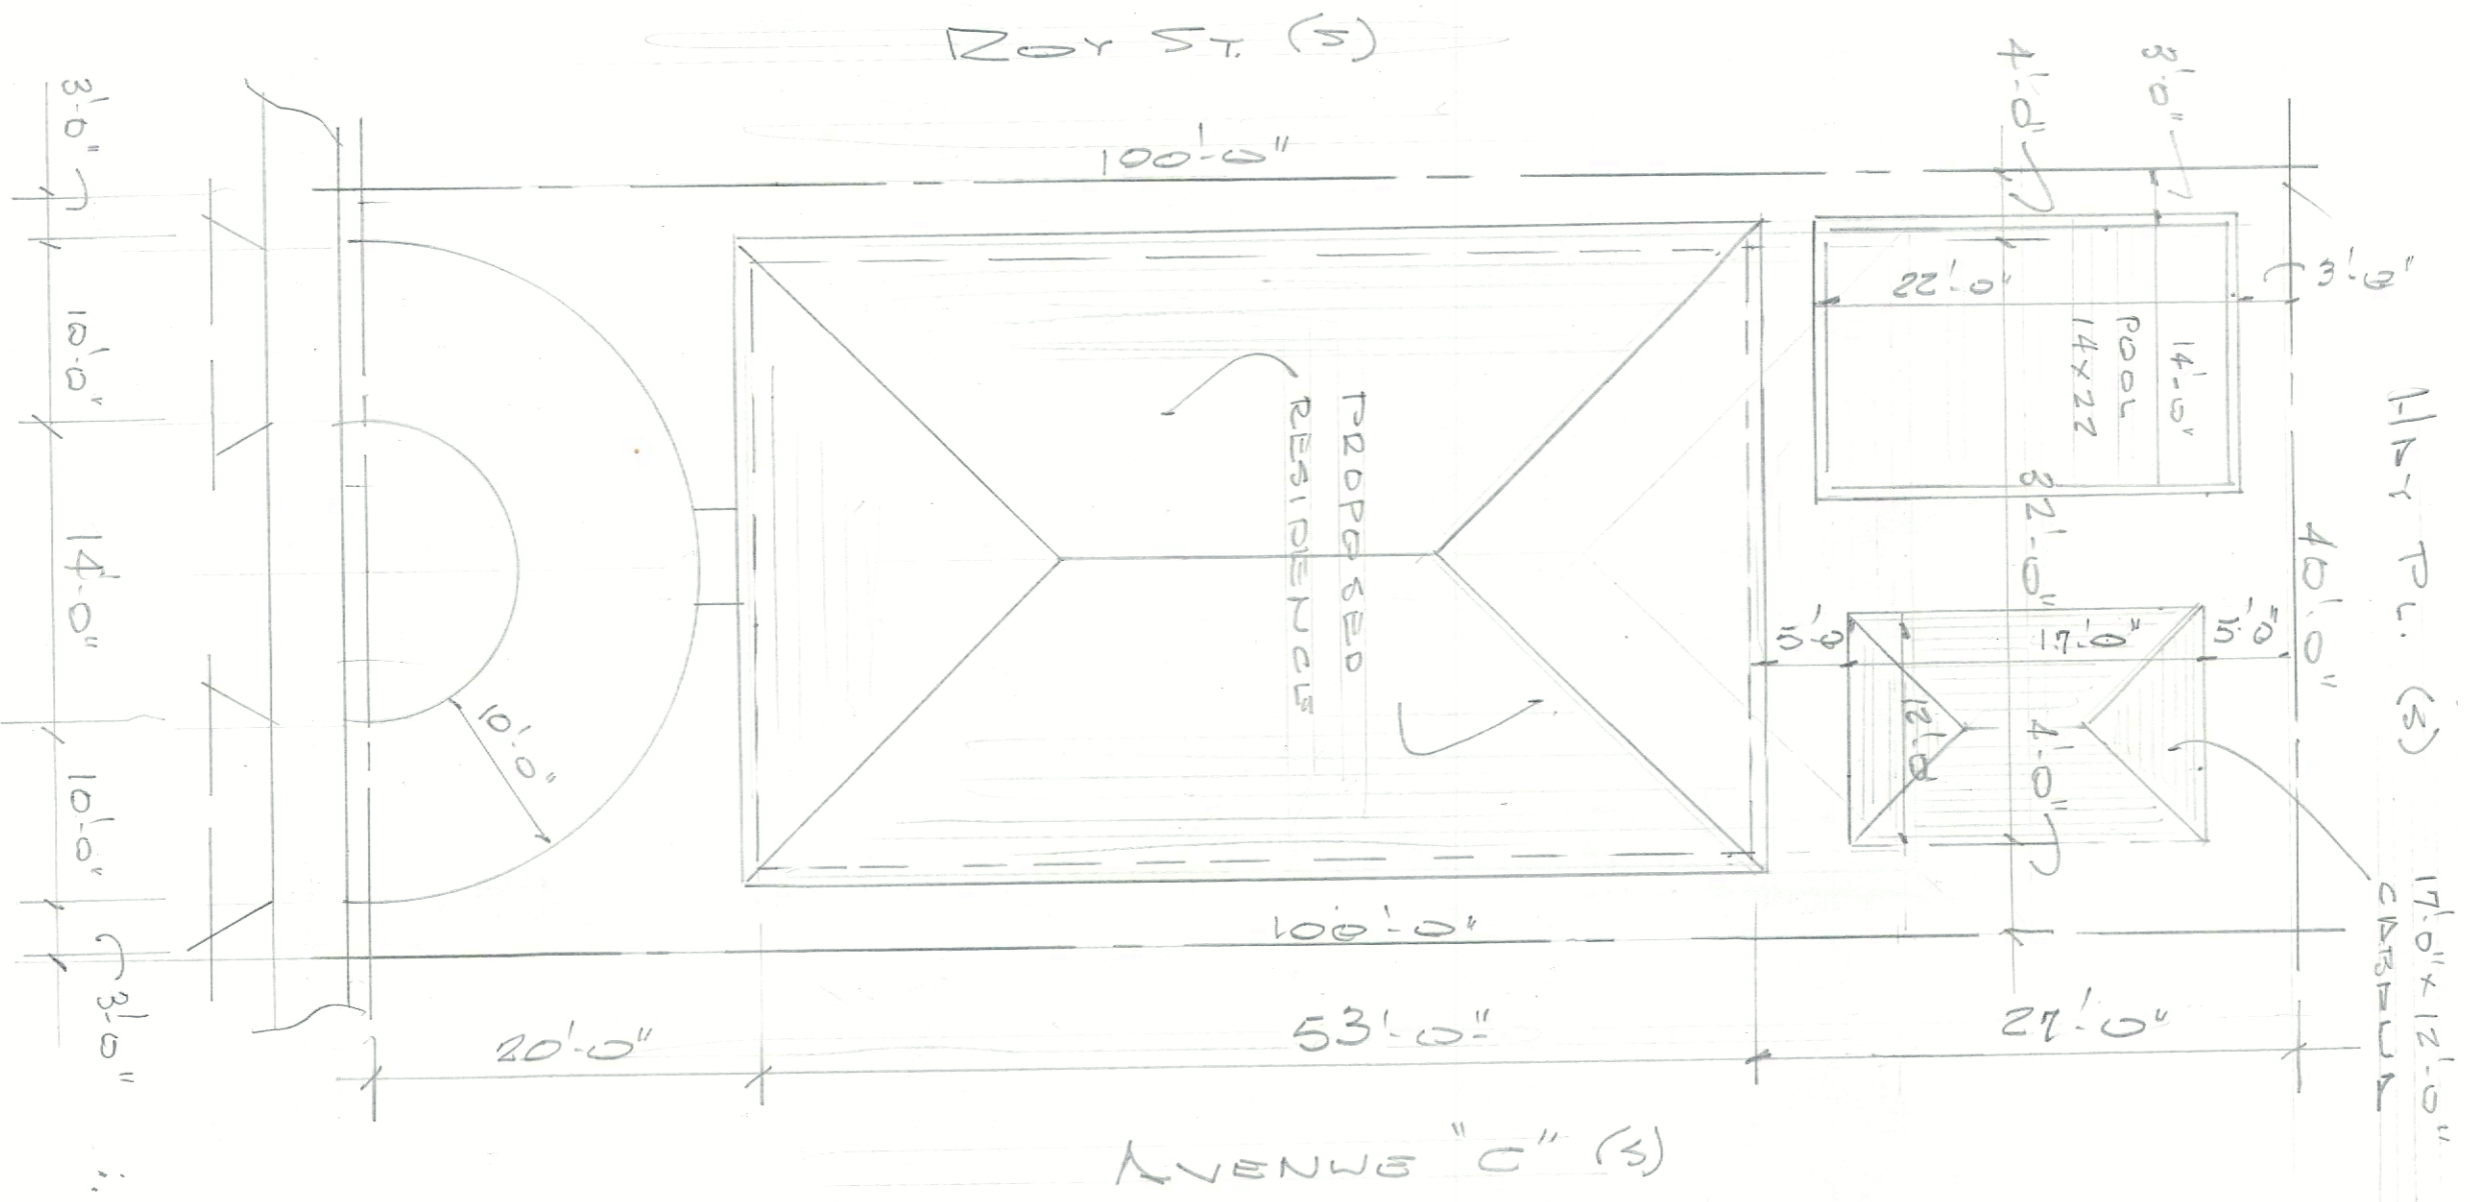

SITE PLAN

1" = 10'-0"

LARRY TRUMBATURI

TOM DES ORMEAUX  
504-295-5482

8307 LAFITTE CT. CHALMETTE, LA 70043  
504-279-3508

DATE

SHEET NO

JOB NO